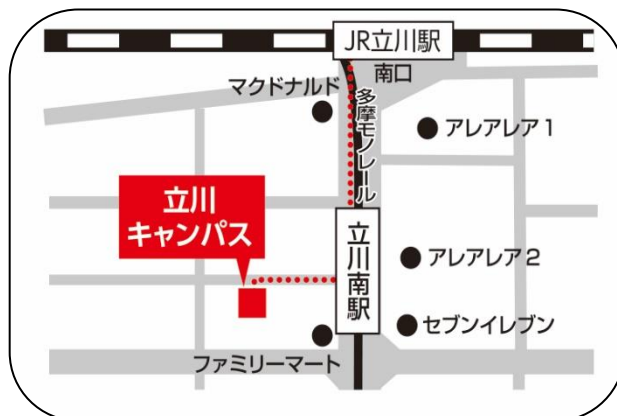

立川キャンパス移転のお知らせ

9月1日より立川キャンパスは、新キャンパスに移転いたしました。
前キャンパスより2倍以上の広さがあり、ゆとりのある、より充実した環境で
学習できるようになりました。
今後とも、本校の教育活動にご理解とご協力の程、よろしくお願いいたします。

《交通アクセス》

- ・JR立川駅南口より、徒歩5分
- ・多摩モノレール立川南駅より、徒歩1分

住所：東京都立川市柴崎町 3-8-14
TEL：042-595-9915