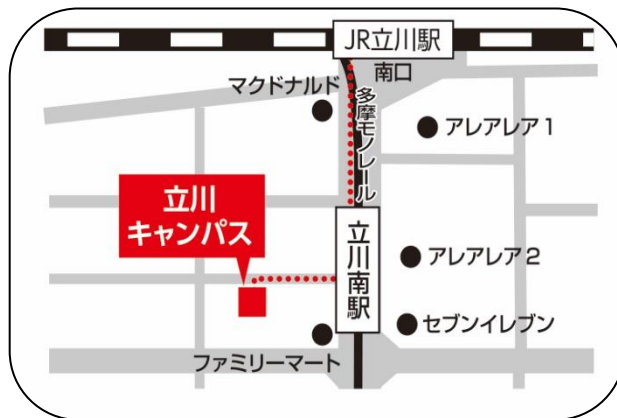

## 立川キャンパス移転のお知らせ

上記の件につきまして、9月1日より移転しました。年度途中での移転となり、ご迷惑をおかけいたします。

今後とも本校の教育活動にご理解とご協力の程、よろしくお願いいたします。

### 《交通アクセス》

- ・JR立川駅南口より、徒歩5分
- ・多摩モノレール立川南駅より、徒歩1分

住所：東京都立川市柴崎町 3-8-14

TEL：042-595-9915