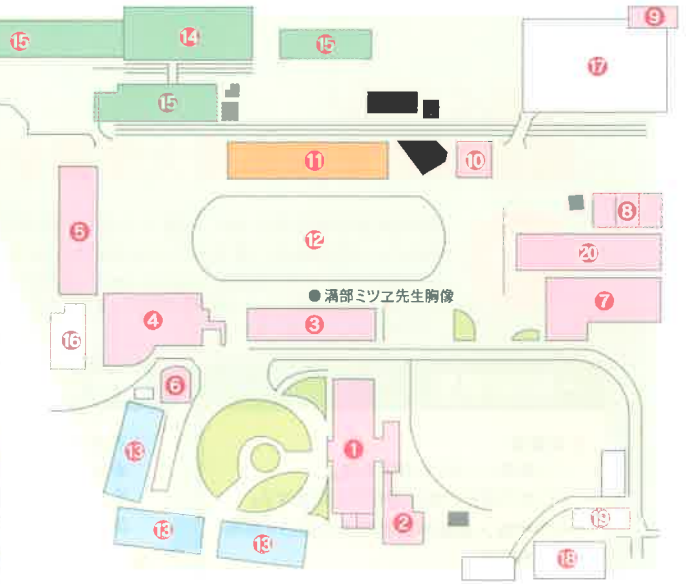

- ① 短大本館
- ② 短大ホール
- ③ 短大2号館
- ④ 記念館
- ⑤ 85年館
- ⑥ 87年館
- ⑦ 特別実習棟
- ⑧ ライフデザイン総合実習棟
- ⑨ 留学生寮
- ⑩ バイオ実験温室

- ⑪ 認定こども園ひめやま幼稚園
- ⑫ グラウンド
- ⑬ 大分県歯科技術専門学校
- ⑭ 体育館
- ⑮ 別府溝部学園高等学校
- ⑯ 姫山寮
- ⑰ 駐車場
- ⑱ 学生用駐車場
- ⑲ センタービル
- ⑳ 福祉介護棟

**4 記念館** 1階に事務室、2階に図書館、3階にパソコン室、4階に展示室があります。

**4 展示室**  
短大および付属高校の服飾デザイン学科の作品が展示されています。

**4 図書館**  
学科に関する専門書を中心に多くの種類の本がそろっています。また、インターネットが使えるパソコンも、揃っています。

**4 パソコン室**  
最新鋭のコンピュータを50台完備し、授業をはじめ自学・自習の場として活用されています。

**7 特別実習棟**  
(健康アドバイザー実習室)  
最新の機器を使用して、健康づくりのための運動指導の知識・技術が学べます。

**7 特別実習棟**  
1階に健康アドバイザー実習室、2階に手工芸・織物・被服制作実習教室等、最新の設備が整備されています。

**1 本館外観と庭**  
四季それぞれの花々が咲き、美しく整備されています。

**1 音楽棟**  
改築され、さらに設備の整えられた実習棟です。主に幼児教育学科が使用します。

**2 短大ホール**  
演習科目や行事、クラブ・サークル活動の練習場として幅広く活用されています。

**5 85年館**  
1階に食物栄養学科調理室・試食室、2階に弓道場、3階に日本水泳連盟公認室内温泉プールがあります。

**5 日本水泳連盟公認室内温泉プール**  
豊富な温泉を利用し、一年中泳げます。

**5 弓道場**  
弓道をおこなうために最高の設備をととのえています。

**8 ライフデザイン総合実習棟**  
染色・陶芸の2つの実習室があり、主にライフデザイン総合学科が利用します。