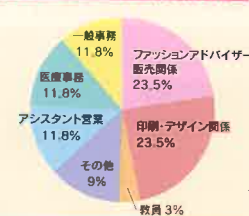

■平成22年度卒業生の進路 (平成23年5月末日現在)

専門性をいかした
高い就職決定率

全学科の進路決定率

96.5%

ライフデザイン総合学科

食物栄養学科

幼児教育学科

介護福祉学科