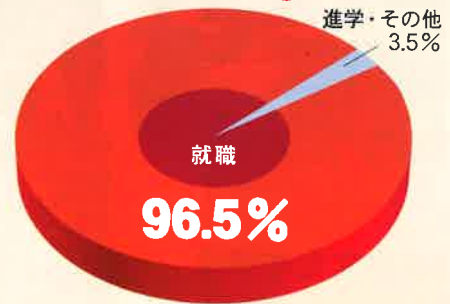

■平成22年度卒業生の進路 (平成23年5月末日現在)

専門性をいかした
高い就職決定率

全学科の進路決定率

96.5%

ライフデザイン総合学科

食物栄養学科

幼児教育学科

介護福祉学科