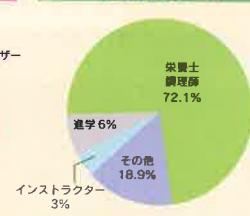

■平成22年度卒業生の進路 (平成23年5月末日現在)

専門性をいかした
高い就職決定率

全学科の進路決定率

96.5%

ライフデザイン総合学科

食物栄養学科

幼児教育学科

介護福祉学科