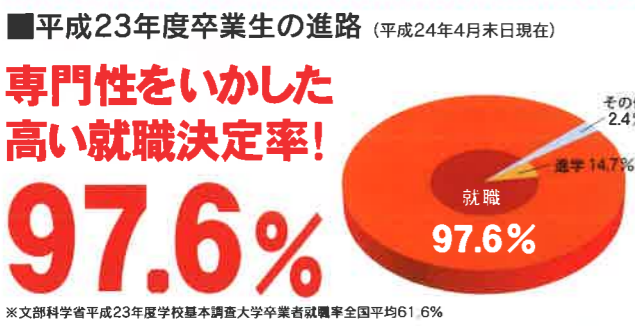

卒業後の進路 就職

実践力を養い、社会へ羽ばたく

過去3年間の主な就職先リスト (平成21年度・22年度・23年度)

ライフデザイン総合学科 [ファッション関係]

企業	職種
株式会社オンワード樺山	ファッションアドバイザー
株式会社ファブボックス	ファッションアドバイザー
株式会社クロスカンパニー	ファッションアドバイザー
株式会社ワールドストアパートナーズ	ファッションアドバイザー
株式会社ライオン	ファッションアドバイザー
株式会社イトキン	ファッションアドバイザー
株式会社サンエーインターナショナル	ファッションアドバイザー
株式会社豊和銀行	銀行員
株式会社フランドル	ファッションアドバイザー
株式会社エゴイスト	ファッションアドバイザー
株式会社JUN	ファッションアドバイザー
株式会社三陽商会	ファッションアドバイザー
株式会社キャン	ファッションアドバイザー
株式会社手芸のいとや	販売
株式会社九州三菱自動車	営業
株式会社ウエルセルジャパン	ファッションアドバイザー
株式会社アニス	ファッションアドバイザー

[デザイン関係]

企業	職種
大分インフォメーションハウス株式会社	雑誌編集者
佐伯印刷株式会社	デザイナー
丸徳印刷株式会社	プランナー
株式会社エポックアート	デザイナー
株式会社ブリメディア	デザイナー
株式会社 光陽	デザイナー
極東印刷株式会社	営業企画
いづみ印刷株式会社	デザイナー
株式会社インテック	デザイナー
株式会社得丸デザイン印刷	デザイナー
株式会社明文堂印刷	デザイナー
株式会社JDサイン	デザイナー
映像新社	デザイナー
株式会社電子印刷センター	デザイナー
大屋印刷株式会社	デザイナー
株式会社クリエイツ	デザイナー
第一印刷株式会社	デザイナー
アドリエファミリア	デザイナー

[医療事務関係]

企業	職種
あおい産婦人科	医療事務
明野中央病院	医療事務
医療法人 陽陽会 むさし整形外科病院	医療事務
医療法人 セイト会 播磨医院	医療事務
白芥内科リハビリテーション医院	医療事務
坂ノ市こどもクリニック	医療事務
おかだ眼科	医療事務
株式会社 ファンメディアカル	医療事務
株式会社 木下医院	医療事務
東海市市民病院	医療事務
佐藤クリニック	医療事務
首藤耳鼻咽喉科	医療事務
薄津の杜病院	医療事務
薄津清瀬薬局	医療事務
別府中央病院	医療事務
宮崎医院	医療事務
明野耳鼻咽喉科医院	医療事務
有限会社 あずな薬局	医療事務

過去3年間の主な就職先リスト

(平成24年4月末日現在)