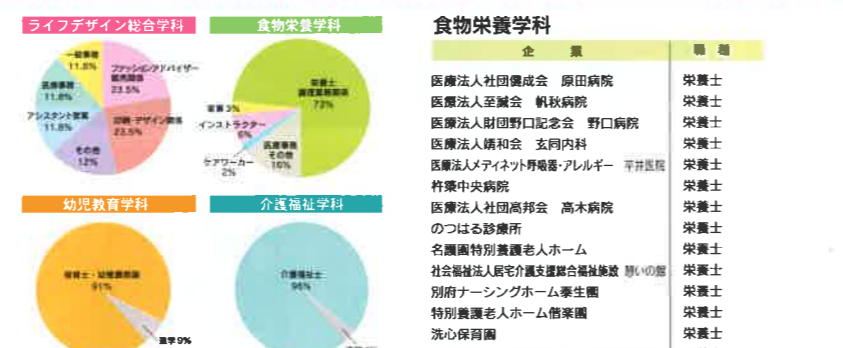

卒業後の進路 就職

実践力を養い、社会へ羽ばたく

過去3年間の主な就職先リスト (平成21年度・22年度・23年度)

ライフデザイン総合学科 [ファッション関係]

企業	職種
株式会社オンワード樺山	ファッションアドバイザー
株式会社ファブボックス	ファッションアドバイザー
株式会社クロスカンパニー	ファッションアドバイザー
株式会社ワールドストアパートナーズ	ファッションアドバイザー
株式会社ライオン	ファッションアドバイザー
株式会社イトキン	ファッションアドバイザー
株式会社サンエーインターナショナル	ファッションアドバイザー
株式会社豊和銀行	銀行員
株式会社フランドル	ファッションアドバイザー
株式会社エゴイスト	ファッションアドバイザー
株式会社JUN	ファッションアドバイザー
株式会社三陽商会	ファッションアドバイザー
株式会社キャン	ファッションアドバイザー
株式会社手芸のいとや	販売
株式会社九州三菱自動車	営業
株式会社ウエルセルジャパン	ファッションアドバイザー
株式会社アニス	ファッションアドバイザー

[デザイン関係]

企業	職種
大分インフォメーションハウス株式会社	雑誌編集者
佐伯印刷株式会社	デザイナー
丸徳印刷株式会社	プランナー
株式会社エポックアート	デザイナー
株式会社ブリメディア	デザイナー
株式会社 光陽	デザイナー
極東印刷株式会社	営業企画
いづみ印刷株式会社	デザイナー
株式会社インテック	デザイナー
株式会社得丸デザイン印刷	デザイナー
株式会社明文堂印刷	デザイナー
株式会社JDサイン	デザイナー
映像新社	デザイナー
株式会社電子印刷センター	デザイナー
大屋印刷株式会社	デザイナー
株式会社クリエイツ	デザイナー
第一印刷株式会社	デザイナー
アドリエファミリア	デザイナー

[医療事務関係]

企業	職種
あおい産婦人科	医療事務
明野中央病院	医療事務
医療法人 陽陽会 むさし整形外科病院	医療事務
医療法人 セイト会 播磨医院	医療事務
白芥内科リハビリテーション医院	医療事務
坂ノ市こどもクリニック	医療事務
おかだ眼科	医療事務
株式会社 ファンメディアカル	医療事務
株式会社 木下医院	医療事務
東海市市民病院	医療事務
佐藤クリニック	医療事務
首藤耳鼻咽喉科	医療事務
薄津の杜病院	医療事務
薄津清瀬薬局	医療事務
別府中央病院	医療事務
宮崎医院	医療事務
明野耳鼻咽喉科医院	医療事務
有限会社 あずな薬局	医療事務

過去3年間の主な就職先リスト

(平成24年4月末日現在)