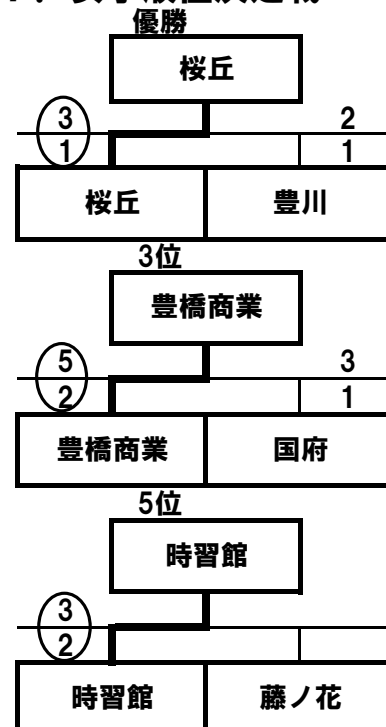

5. 女子予選リーグ A、Bリーグ2位まで、C、Dリーグは1位のみ二次リーグ進出

A	桜丘	藤ノ花	豊橋南	豊丘
桜丘		0	0	0
藤ノ花	(7) 5		0	0
豊橋南	(10) 5	(4) 2		2 1
豊丘	(10) 5	(7) 4	(5) 3	
勝数	3	2	1	0
本数	27	11	5	2
勝者数	15	6	3	1
順位	1	2	3	4

B	国府	時習館	成章	豊橋東
国府		2	1	1
時習館	(4) 2		1	(4) 3
成章	(8) 4	(7) 4		4 2
豊橋東	(5) 2	1 1	(4) 3	
勝数	3	1	1	1
本数	17	10	6	9
勝者数	8	6	4	5
順位	1	2	4	3

C	豊川	豊橋西	蒲郡東
豊川		0	0
豊橋西	(8) 5		0
蒲郡東	(9) 5	(8) 4	
勝数	2	1	0
本数	17	8	0
勝者数	10	4	0
順位	1	2	3

D	豊橋商業	小坂井	有教館
豊橋商業		1	0
小坂井	(8) 4		(4) 2
有教館	(8) 4	3 1	
勝数	2	0	1
本数	16	4	4
勝者数	8	1	2
順位	1	3	2

6. 女子2次リーグ

	桜丘	豊橋商業	時習館
桜丘		2	1
豊橋商業	(6) 3		1
時習館	(9) 5	(7) 5	
勝数	2	1	0
本数	15	9	2
勝者数	8	6	0
順位	1	2	3

	国府	豊川	藤ノ花
国府		(4) 3	0
豊川	2 1		0
藤ノ花	(7) 4	(6) 4	
勝数	1	2	0
本数	9	10	0
勝者数	5	7	0
順位	2	1	3

7. 女子順位決定戦

8. 男女成績

男子

優勝	桜丘
2位	豊川
3位	小坂井
4位	国府
5位	豊橋東
6位	時習館

女子

優勝	桜丘
2位	豊川
3位	豊橋商業
4位	国府
5位	時習館
6位	藤ノ花