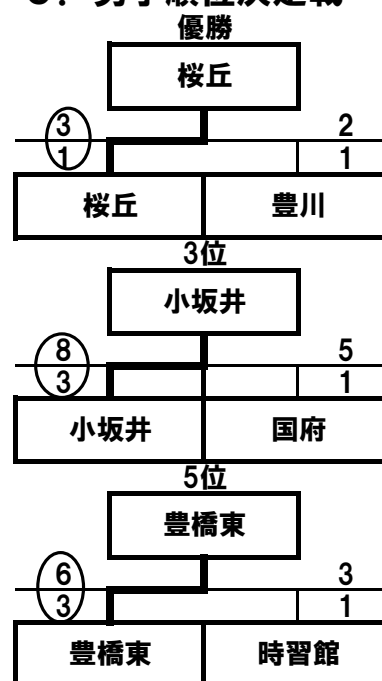

2815 1509 0

E	豊橋東	豊橋南	海陽学園	豊橋中央
豊橋東	-	0	0	1
豊橋南	(8) (4)	-	(7) (3)	(4) (2)
海陽学園	(5) (3)	2	-	1
豊橋中央	(5) (3)	2	(7) (4)	-
勝数	3	0	2	1
本数	18	4	14	6
勝者数	10	3	7	3
順位	1	4	2	3

2. 男子2次リーグ

	桜丘	小坂井	豊橋東
桜丘	-	1	1
小坂井	(8) (4)	-	3
豊橋東	(8) (4)	(3) (2)	-
勝数	2	1	0
本数	16	4	4
勝者数	8	2	1
順位	1	2	3

	国府	豊川	時習館
国府	-	(1) (1)	3
豊川	0	-	1
時習館	(4) (2)	(9) (5)	-
勝数	1	2	0
本数	4	10	4
勝者数	2	6	1
順位	2	1	3

3. 男子順位決定戦

4. 試合順序

女子							
	第1会場	第2会場	第3会場	第4会場	第5会場	第6会場	第7会場
1	A2-3	A1-4	B2-3	B1-4	C2-3	D2-3	
2	A2-4	A1-3	B2-4	B1-3	C1-3	D1-3	
3	A1-2	A3-4	B1-2	B3-4	C1-2	D1-2	
男子							
4	A2-3	A1-4	B2-3	C2-3	D2-3	E2-3	E1-4
5	A2-4	A1-3	B1-3	C1-3	D1-3	E2-4	E1-3
6	A1-2	A3-4	B1-2	C1-2	D1-2	E1-2	E3-4