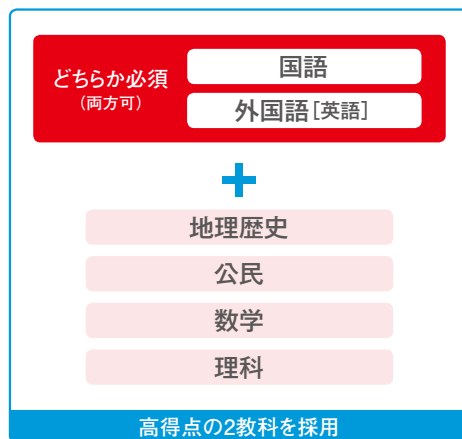

300点満点
(各教科100点)

数学または理科と国語または外国語 [英語] どちらかを含む高得点3教科で判定します。

2教科型

前期・中期・後期

- 経営学部 ■ 人文学部
- 心理学部 ■ 教育学部
- スポーツ健康科学部

大学入試センター試験

200点満点
(各教科100点)

国語または外国語 [英語] どちらかを含む高得点2教科で判定します。

健康栄養学部

大学入試センター試験

200点満点
(各教科100点)

数学または理科で1教科、国語または外国語 [英語] で1教科の2教科で判定します。