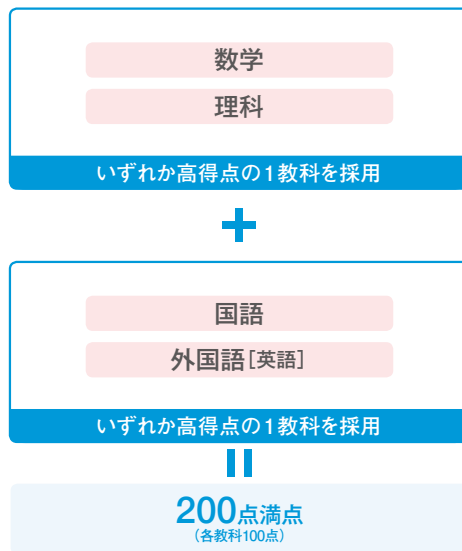

300点満点
(各教科100点)

数学または理科と国語または外国語 [英語] どちらかを含む高得点3教科で判定します。

2教科型

前期・中期・後期

- 経営学部 ■ 人文学部
- 心理学部 ■ 教育学部
- スポーツ健康科学部

大学入試センター試験

200点満点
(各教科100点)

国語または外国語 [英語] どちらかを含む高得点2教科で判定します。

健康栄養学部

大学入試センター試験

200点満点
(各教科100点)

数学または理科で1教科、国語または外国語 [英語] で1教科の2教科で判定します。